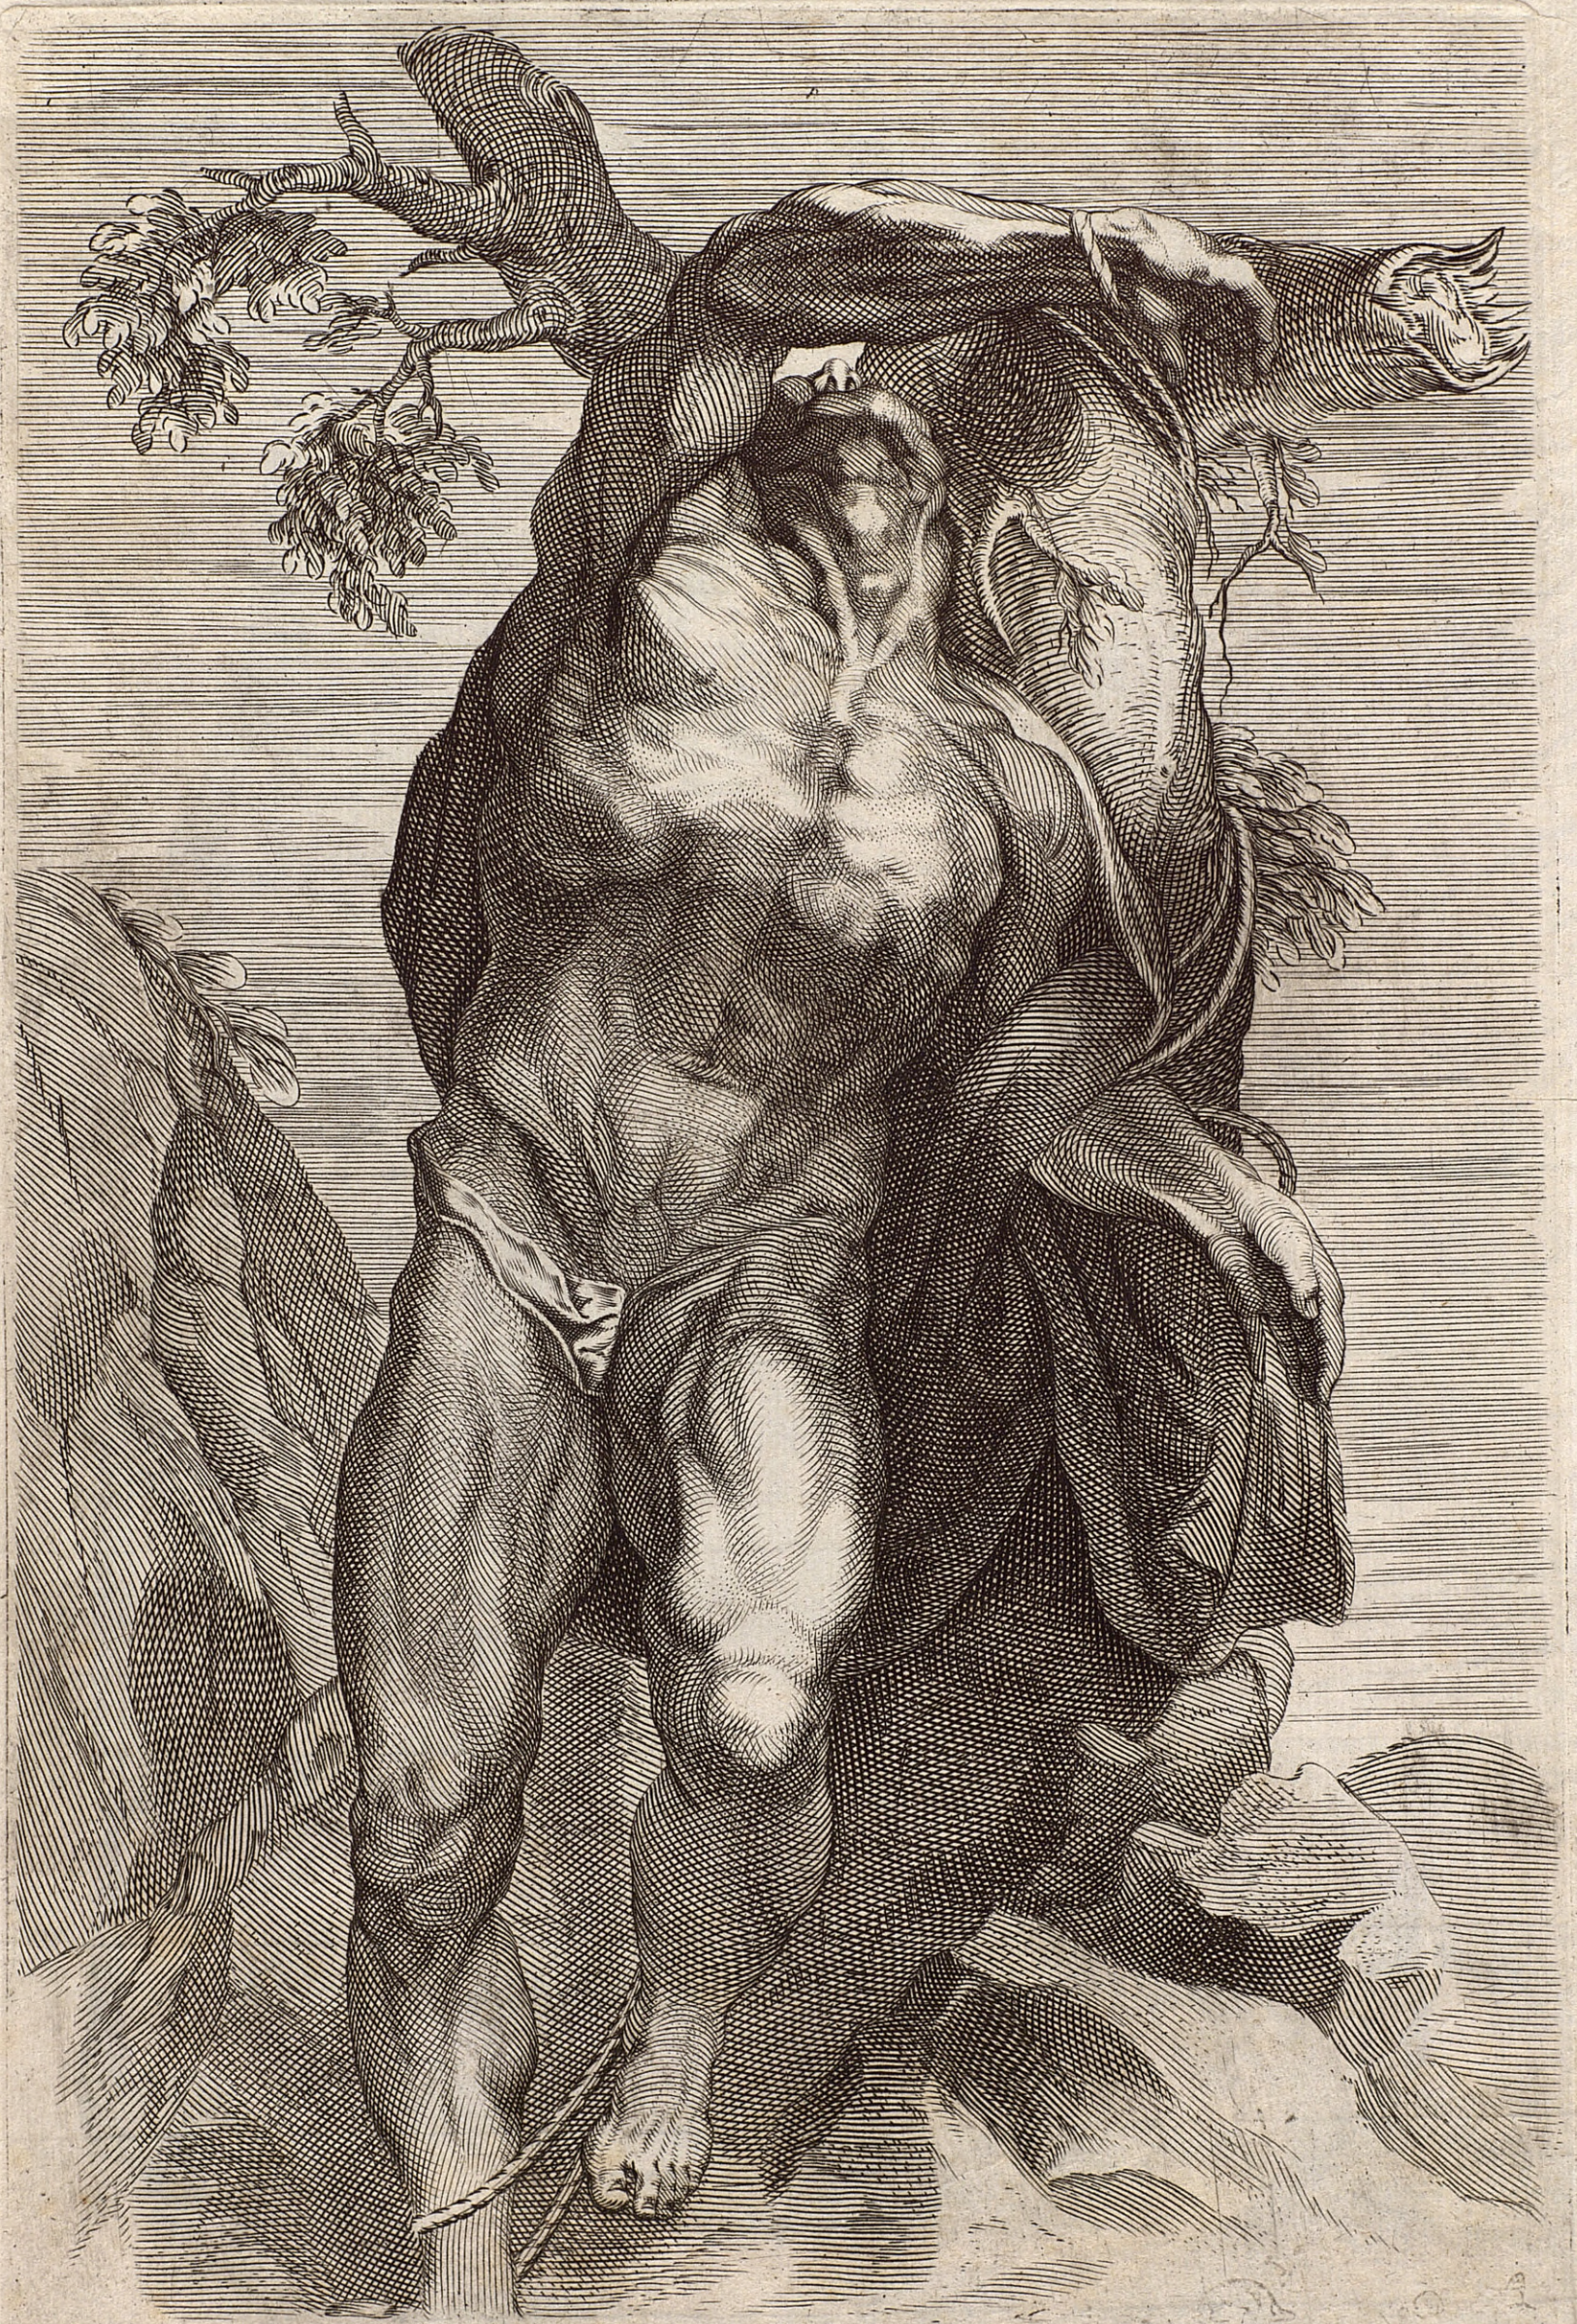

PETRVS PAVLVS
RVBBENS
DELINEAVIT.

ANTVERPIÆ,
Apud Alexander Voet.

Paul. Pontius sculpit.

1095

Bord / 178

R 92 839

100

NCS